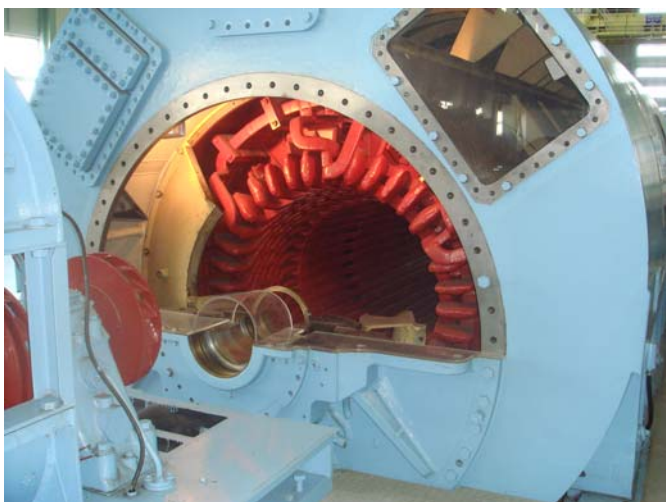

産業観光バスツアーへのご協力について

発電機を動かす蒸気タービンのカットモデル

巨大な発電機も内部を見る事が出来ます

宇部・美祢・山陽小野田産業観光推進協議会様では「人とともに、自然とともに ～未来へ受け継ぐ翁の志～」と題し産業観光バスツアー24コースを企画されております。(http://www.csr-tourism.jp/)
このツアーの見学施設の一つとしてPETが選ばれました。(今、エネルギーについて考える 第14章宇部編)